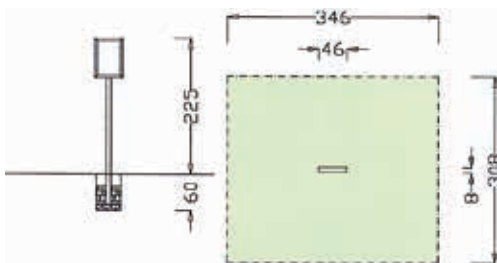

ART 591011

Impianto di salto
Dim. cm 600x150x22h

ART 591031

Cartello d'esercizio 16
Dim. cm 46x8x203,5h

ART 591080

Panca percorso Fitness
Dim. cm 194x45x45h

ART 591033

Cartello d'esercizio 18
Dim. cm 46x8x203,5h

ART 591032

Cartello d'esercizio 17
Dim. cm 46x8x203,5h

ART 591035

"Avviso di fine percorso"
Dim. cm 46x8x203,5h