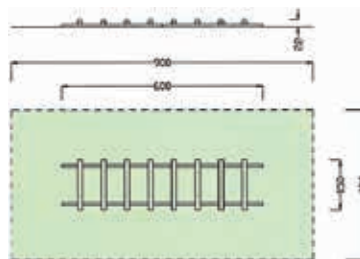

ART 591011

Impianto di salto
Dim. cm 600x150x22h

ART 591031

Cartello d'esercizio 16
Dim. cm 46x8x203,5h

ART 591080

Panca percorso Fitness
Dim. cm 194x45x45h

ART 591033

Cartello d'esercizio 18
Dim. cm 46x8x203,5h

ART 591032

Cartello d'esercizio 17
Dim. cm 46x8x203,5h

ART 591035

"Avviso di fine percorso"
Dim. cm 46x8x203,5h