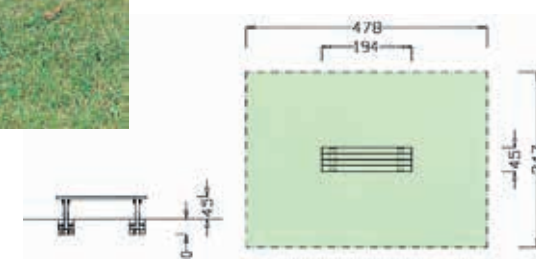

ART 591011

Impianto di salto
Dim. cm 600x150x22h

ART 591031

Cartello d'esercizio 16
Dim. cm 46x8x203,5h

ART 591080

Panca percorso Fitness
Dim. cm 194x45x45h

ART 591033

Cartello d'esercizio 18
Dim. cm 46x8x203,5h

ART 591032

Cartello d'esercizio 17
Dim. cm 46x8x203,5h

ART 591035

"Avviso di fine percorso"
Dim. cm 46x8x203,5h